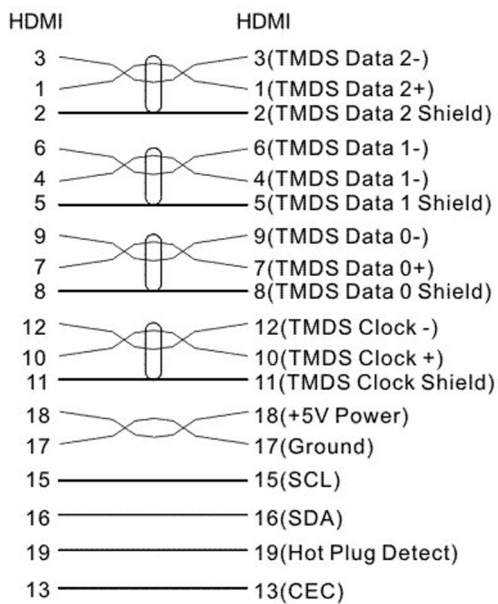

JUST CABLES
- BUT BETTER

TEKNISKA SPECIFIKATIONER HDMI (SG20101, SG20102, SG20105)

1 Appearance

2 Wiring Diagram:

3 Cable Specs:

- A: 30 AWG copper wires 4pairs
- B: 28 AWG 5Cores
- C: 30 AWG 1Pair
- D: Shield:Alumimium wires
- E: Jacket: ϕ 5 . 5 mm PVC Grey Color
- F: Mesh fish net black color